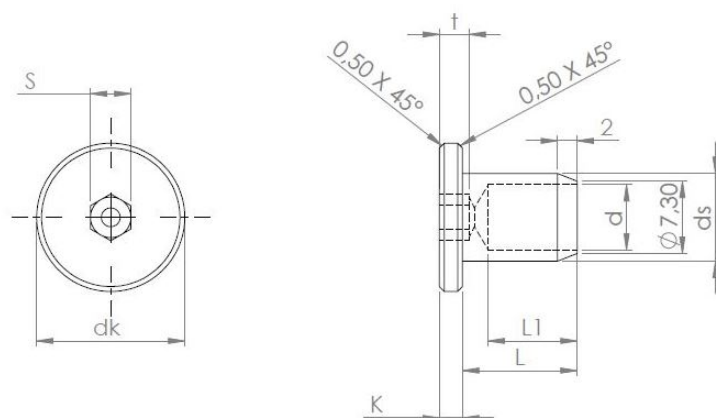

## Description:

Combifix Head No. 1012, 4mm Hex Hole, M6, Flat Head, SS-304

## Item number:

12.09.175-0

Units	Box	Carton	HS Code	Barcode
Pcs.	100	2000	7318190090	
				5704866025270

	dk	K	S	t	ds	L1	ds	L
M6x7x1	14,9 - 15,1	2,15 - 2,35	4,02 - 4,12	2,25 - 2,5	8,9 - 9	6 - 8	8,9	11,65 - 11,85